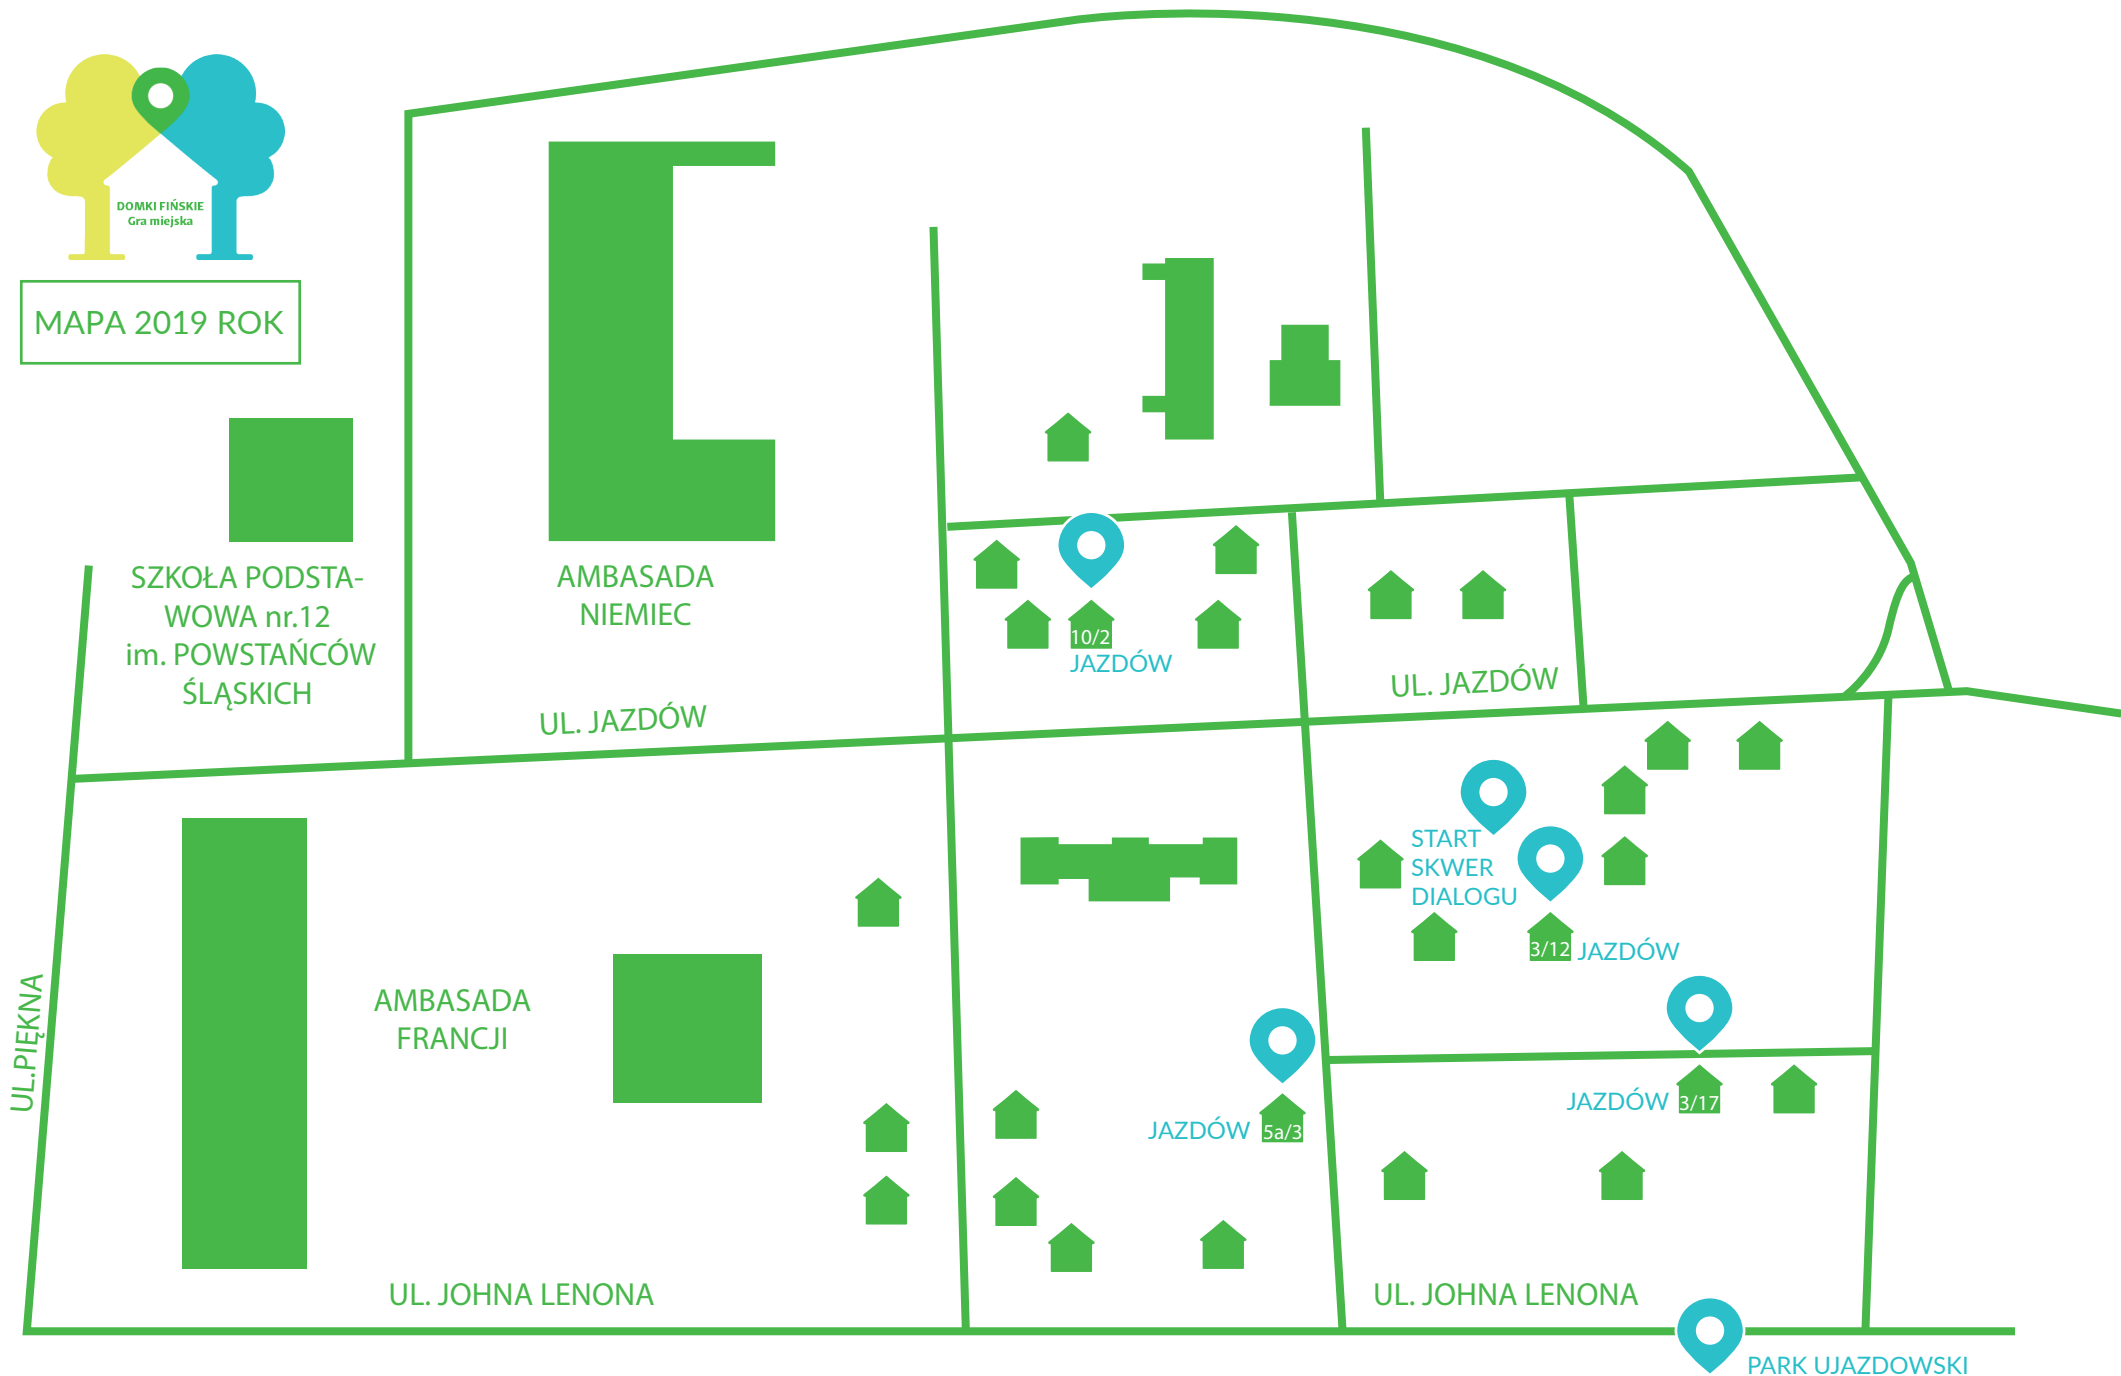

DOMKI FIŃSKIE  
Gra miejska

MAPA 2019 ROK

SZKOŁA PODSTA-  
WOWA nr.12  
im. POWSTAŃCÓW  
ŚLĄSKICH

AMBASADA  
NIEMIEC

UL. JAZDÓW

10/2  
JAZDÓW

UL. JAZDÓW

START  
SKWER  
DIALOGU

3/12 JAZDÓW

AMBASADA  
FRANCJI

JAZDÓW 5a/3

JAZDÓW 3/17

UL. JOHNA LENONA

UL. JOHNA LENONA

PARK UJAZDOWSKI

UL. PIĘKNA